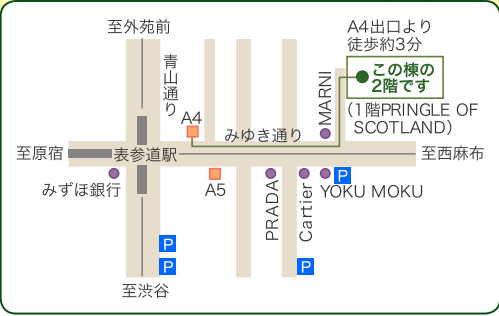

スキンナビ クリニックはこちらです。

地下鉄「表参道」駅下車、A4出口より「PRADA」方向へ、徒歩3分です！

1. 表参道A4出口階段を上がります。
2. すぐひだりに曲がり、みゆき通りを3分ほど直進します。
3. 短い横断歩道のある最初の信号を通り過ぎます。
(道をはさんで右手「PRADA」のビル、「Cartier」のショップも通り過ぎます。)
4. 進行方向左側にブティック「MARNI」が見えてきます。
その角を左へ曲がって下さい。(石畳のスロープになっています)

当クリニックには駐車場はございません。お車でお越しの方は下記の駐車場 等をご利用いただくと便利です。

- ① 表参道南青山パーキング ② The Parking FROM-1 ③ 青山ライズスクエア駐車場 ④ スパイラルパーキング

医療法人財団 花椿会 南青山皮膚科 スキンナビクリニック 皮膚科・美容皮膚科 (各種保険取扱)

〒107-0062 東京都港区南青山4-21-26 RUELLE青山C-wing2F TEL 03-5770-6240